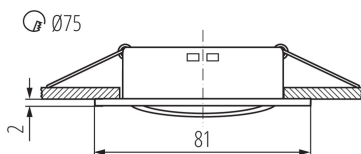

Mennyezeti spot lámpatest

5905339025517

A Kanlux NAVI egy egyszerű formával rendelkező, széles felhasználási lehetőségeket biztosító különféle spot lámpatest család.

ÁLTALÁNOS ADATOK:

Szín: króm

Védőburokkal ellátott fényforrás használata kötelező: igen

Beszereles helye: szerelés: mennyezeti süllyesztett

Alkalmazás helye: beltéri

Minimális távolság a megvilágított tárgytól: 0,5m

A termék normál gyúlékony felületre nem szerelhető: >35W

A terméket nem lehet hőszigetelő anyaggal bevonni: igen

Magasság [mm]: 21

Átmérő [mm]: 81

Szerelési nyílás [mm]: Ø75

MŰSZAKI ADATOK:

Névleges feszültség [V]: 12 AC; 12 DC

Maximális teljesítmény [W]: max 10

Áramütés elleni védelmi osztály: III

Fényforrások: MR16

A készlet tartalmazza a fényforrásokat: nem

Foglalat : Gx5,3

Környezeti hőmérséklet-tartomány, melynek a termék ki lehet téve [° C]: 5÷25

Lámpaház anyaga: alumínium ötvözet

Csatlakozó típusa: szabad kábelvégződések

Vezeték hossz [m]: 0.12

Vezeték keresztmetszete [mm²]: 0.75

Lámpatest állíthatósága szögben: egy tengelyben

Lámpatest állíthatósága szögben [°]: 15

IP védettségi fokozat: 20

LOGISZTIKAI ADATOK:

Csomagolás típusa: 50

Darabszám közbenső csomagolásban: 1

Darabszám gyűjtőcsomagolásban: 50

Nettó egység súly [g]: 64

Súly [g]: 89.4

Egységcsomagolás hossza [cm]: 10

Egységcsomagolás szélessége [cm]: 4

Egységcsomagolás magassága [cm]: 10

Doboz súlya [kg]: 4.47

Létrehozás dátuma: 15.11.2022, 06:20

Fenntartjuk a műszaki változtatások bevezetésének jogát. A jelen anyagban található adatok jogi szempontból nem kötelező érvényűek.

Fotometria: adott termék vizsgálatkor elért eredmények.